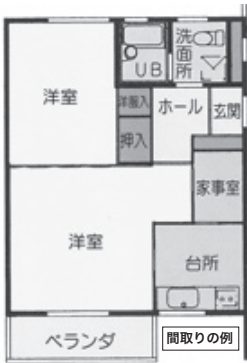

募集

さくら湖流域協働ネットワーク会員募集

さくら湖流域協働ネットワークは、「地域をつなげ発信する」ことを目的に活動を行っています。

主な活動は、4月初めの「さくら」の里クリーンアップ作戦」や7月下旬の「カヌー教室」のほか、町内で開催される秋祭りなどのイベントに参加しています。

さくら湖周辺の環境や地域間交流、地域づくりなどに興味のある方の会員登録をお待ちしています。

詳しくは、インターネットで「さくら湖協働ネットワーク」を検索していただき、お問い合わせください。

▼問

▼国土交通省東北地方整備局
三春ダム管理所管理係

☎ 62-3145

▼建設課 都市グループ

☎ 62-2113

FAX 62-3300

かいやま団地（単身者専用住宅）の入居者募集

居室はメーターモジュールの採用で広々とした洋間が2間あり、オール電化仕様となっております。

駐車場や駐輪場、専用の倉庫なども完備され、比較的若年層の生活スタイルにあった住宅です。

▼所在地 貝山字馬場33番地

▼構造 木造2階建

▼建築年 平成10年

▼間取り 2DK

▼家賃 41,000円

▼駐車場 有・2,000円/月

▼募集戸数

3戸（2階/A・202・A・205・B・202）

▼入居資格

▼単身であること。

▼月額所得が15万8千円（若年単身者で所得の上昇が認められる場合は12万3千円）以上、48万7千円以下であること。

▼暴力団員による不当な行為の防止等に関する法律第2条第6号に規定する暴力団員でないこと。

▼募集期間

6月10日（月）～17日（月）
（土日を除く）

午前8時30分～午後5時

▼申込方法

建設課備付の申込書に所定の事項を記入の上、必要な書類を添付して提出してください。郵送による受付はいたしません。

▼選考方法

入居の申込を受理した件数が募集戸数を超える場合には、抽選により入居者を決定します。

▼入居予定時期

令和元年7月より

▼申込・問

建設課 建築グループ

☎ 62-2113

FAX 62-3300

みんなの掲示板

「三春」ラベンダーから香水を作ろう！」

摘み取りしたラベンダーから香水作りを体験しましょう。完成した香水は持ち帰ることができます。

▼日時

6月22日（土）

午前9時30分～11時30分

▼会場

旧桜中学校交流施設

▼料金

1,600円

▼定員

20名（最少催行人数15名）